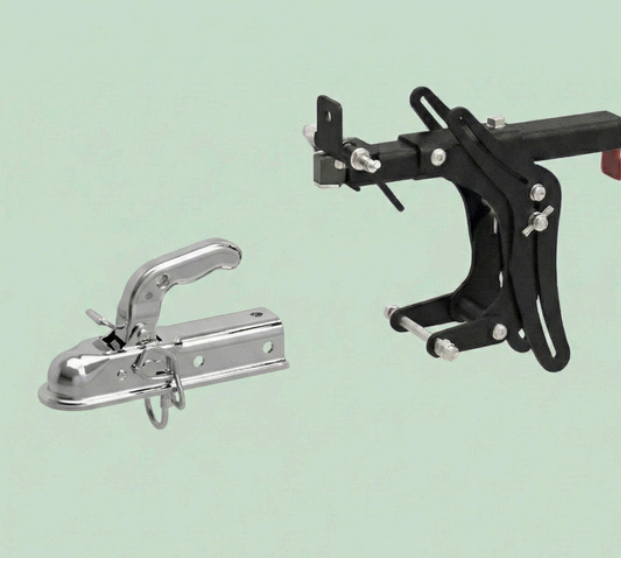

Çeki demiri üzerine bağlanan bu sistem, X ve Y eksenlerinde hareket kabiliyetine sahip olup, aynı zamanda Z ekseninde de dikey hareket sağlayacak şekilde tasarlanmıştır. Maksimum taşıma kapasitesi 300 kg olup, yüksek dayanım ve güvenli kullanım sunar.